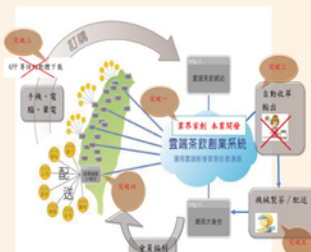

計畫創新重點

- 以雲端技術創造公司專業外送服務的無店面新經營模式，取代店員點餐。
- 運用科技化能量降低加盟門檻及開店成本，開發創業型就業的微型加盟制度。
- 不受時段及地點限制，可多載單點服務、一次可選購多家產品。

以雲端技術建立新的茶星便外送電子商務服務

計畫介紹

建置雲端茶飲創業系統，提供經營外送茶飲服務的新經營模式，平台系統同時整合管理端、生產端、消費端構面，可同步訂購、收單、生產、管理功能，無需人為再確認，並進行異業合作，形成群聚社群通路的效應，產生集單效果，創造店中店創業加盟制度，降低開店成本。

市場效益

- 營業額提升1,092,125元（含加盟商業績）。
- 開發加盟商15位、開發會員數5,500人、增加就業人數3人。
- 促成投資額600,000元、降低成本4,500,000元。

成果效益

- 公司因執行本計畫新增聘2名研發人員與1名生產人員，負責網路企畫、配送路線規畫管理及茶點供應商開發管理。
- 本計畫執行中，新增加3項設備投資，金額約60萬元。
- 本計畫研發成果在試營運期間，已運用取得7,000筆訂單，金額約110萬元。

▲系統畫面截圖